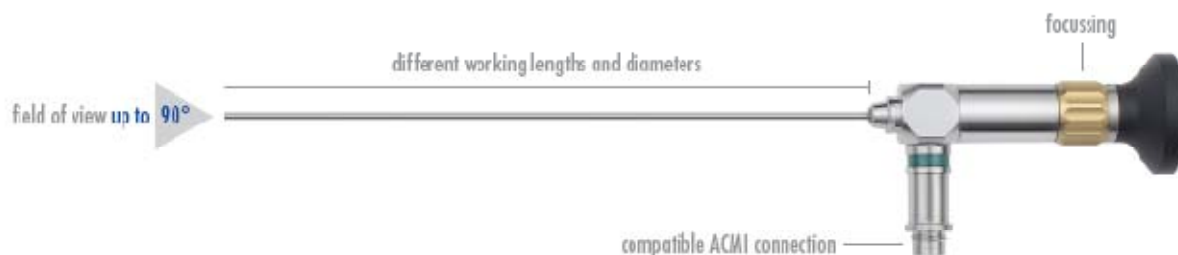

Micro Boroscopi

- Boroscopi rigidi con diametro esterno ridotto
- Disponibili in differenti lunghezze di lavoro e direzioni di visione
- Costruzione robusta in acciaio inox
- Ampio campo di vista fino a 70°
- Modelli in bundle di fibre per imaging fino a 30.000 pixels, e a singola lente Selfoc (ad autofocalizzazione) ad elevata risoluzione
- Qualità di immagine ottimale grazie alla regolazione della messa a fuoco
- Alto grado di compatibilità assicurato da oculare DIN e connessione ACMI
- Sorgente LED opzionale alimentata a batterie, intensità regolabile, connessione ACMI

Versioni con Lente Selfoc

Modello	Diametro	Lunghezza	Direzione di vista	Campo di vista	Focalizzazione
HT-0110-19-FM	1,9mm	110mm	0°	60°	Si
HT-0110-19-FF	1,9mm	110mm	0°	60°	No
HT-0150-19-FM	1,9mm	150mm	0°	60°	Si
HT-0150-19-FF	1,9mm	150mm	0°	60°	No

Versioni ad albero semiflessibile e bundle di fibre 30.000 pixels

Modello	Diametro	Lunghezza	Direzione di vista	Campo di vista	Focalizzazione
HT-0200-17-FM	1,7mm	200mm	0°	70°	Si
HT-0214-20-FM	2,0mm	214mm	0°	70°	Si

Applicazioni principali

Il micro boroscopio è particolarmente indicato per l'ispezione di cavità ristrette o angolate, accessibili da piccole aperture, dove rende possibile l'identificazione di guasti e difetti in svariati impieghi nel settore automotive, avionico, microelettronica, idraulica ecc. Il tubo in acciaio inox semiflessibile opzionale sopporta leggere piegature, estendendo il campo di applicazione ed aumentando il tempo di vita del boroscopio.