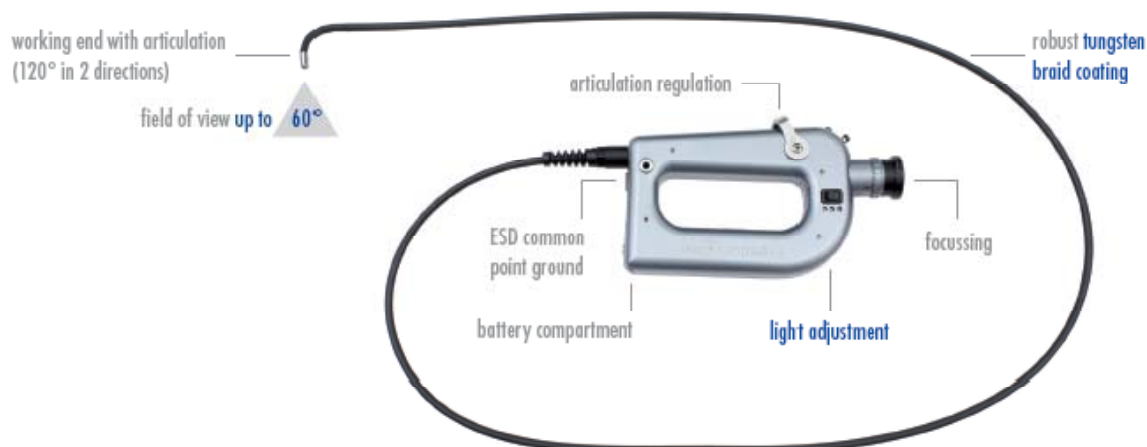

Boroscopi Flessibili Linea FreedomView®

- Boroscopio flessibile allo stato dell'arte con LED integrato ad intensità regolabile
- Modelli con differenti lunghezze di lavoro e diametri
- Tutti i controlli integrati nell'impugnatura e regolabili a mano
- Ineguagliabile luminosità grazie alla tecnologia a LED (temperatura di colore 5.500K)
- Batteria ricaricabile a ioni di litio, autonomia funzionamento continuativo : 90 minuti
- Alta risoluzione dell'immagine digitale , grazie a bundle di fibre ottiche in vetro per imaging
- Qualità di immagine ottimale grazie alla regolazione della messa a fuoco
- Applicabile a temperature di esercizio da -17°C + 50°C
- Minimo raggio di curvatura : 20mm
- Alto grado di compatibilità assicurato da oculare DIN

Codice	Diametro esterno	Lunghezza utile	Orientabilità	Direzione di visione	Specchio Opzionale	Campo di vista	Rivestimento
HT-0510-40-SD	4,0 mm	510 mm	2x120°	0°	-	45°	Tungsteno
HT-1020-40-SD	4,0 mm	1020 mm	2x120°	0°	-	45°	Tungsteno
HT-1020-60-SD	6,0 mm	1020 mm	2x120°	0°	90°	60°	Tungsteno
HT-1520-60-SD	6,0 mm	1520 mm	2x120°	0°	90°	60°	Tungsteno
HT-2030-40-SD	6,0 mm	2030 mm	2x120°	0°	90°	45°	Tungsteno

Il kit comprende : boroscopio flessibile, batteria di ricambio, caricabatterie, valigia per il trasporto

Applicazioni principali

Grazie alla sorgente a LED integrata, il boroscopio flessibile serie *FreedomView®SD* costituisce la migliore soluzione in termini di portabilità e mobilità. I campi di applicazioni sono praticamente illimitati : viene impiegato nell' ispezione di motori, nella costruzione di veicoli, nella sostituzione di tubature, negli impianti di produzione, nelle tecnologie avioniche, Forze Armate, ecc.. L'immagine processing digitale opzionale semplifica enormemente l'esame e l'archiviazione dei risultati acquisiti.