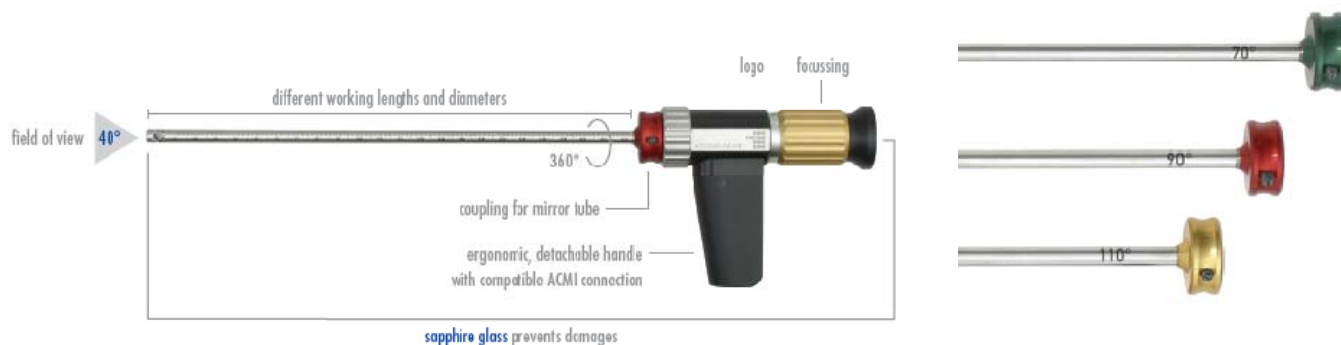

Boroscopi con tubo a specchio (Mirror tube)

- Boroscopi rigidi con tubo a specchio sostituibile
- Disponibili in differenti lunghezze di lavoro e direzioni di visione
- Costruzione robusta in acciaio inox
- Possibilità di personalizzazione (es. serigrafia logo del cliente)
- Tubi a specchio ruotabili a 360°
- Fino a 4 differenti direzione di visione in un singolo endoscopio
- Vetro zaffiro antigraffio e a lunga durata, estende il campo di applicazioni del boroscopio
- Applicabile in condizioni severe di esercizio : in liquido e a temperature da -10°C a +80°C
- Visione ottimale grazie alla regolazione della messa a fuoco
- Alto grado di compatibilità assicurato da oculare DIN e connessione ACMI
- Imaging digitale (opzionale) ad eccellente definizione grazie al sistema ottico ad alta risoluzione
- Efficiente servizio di assistenza e riparazione (anche su endoscopi di altro produttore)

Modelli disponibili

Modello	Diametro	Lunghezza	Direzione di vista	Campo di vista	Focalizzazione
HT-0240-04-BS	4,0mm	232mm	0° (70°,90°, 110° opzionali)*	40°	Si
HT-0258-04-BS	4,0mm	258mm	0° (70°,90°, 110° opzionali)*	40°	Si
HT-0370-04-BS	4,0mm	358mm	0° (70°,90°, 110° opzionali)*	40°	Si
HT-0370-05-BS	5,2mm	358mm	0° (70°,90°, 110° opzionali)**	40°	Si
HT-0500-05-BS	5,2mm	483mm	0° (70°,90°, 110° opzionali)**	40°	Si

* diametro tubi a specchio con direzioni di vista 70°,90°, 110° = 4.8mm

** diametro tubi a specchio con direzioni di vista 70°, 90°, 110° = 6.2mm

Applicazioni principali

Il Boroscopio con tubo a specchio consente la combinazione di differenti direzioni di visione in un singolo endoscopio. Grazie alla rotazione panoramica, trova impiego ideale nell'ispezione degli interni di tubature, serrature, turbine, fusto dei fucili ecc. .Versatilità, robustezza, e resistenza alle temperatura ne allargano ulteriormente il campo di applicazioni. L'immagine processing digitale opzionale semplifica enormemente l'esame e l'archiviazione dei risultati acquisiti.