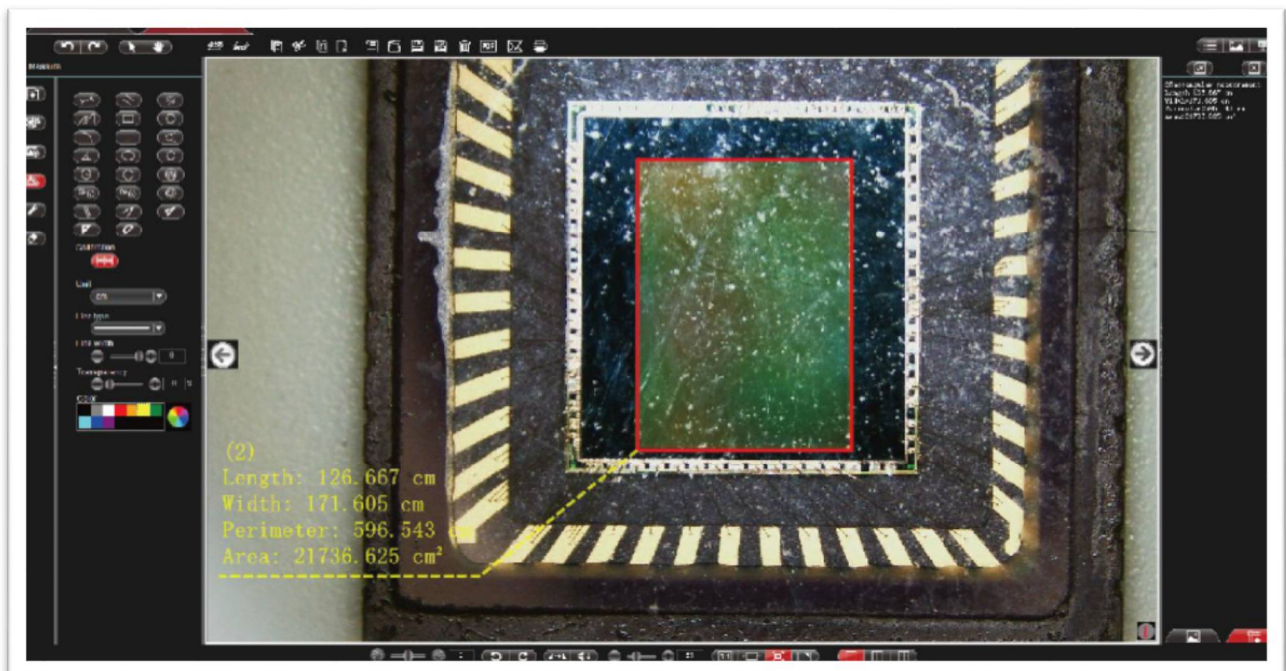

### Specifiche Tecniche

Sensore di immagine	CMOS, 1/2.5" Colori, 5MP
Risoluzione effettiva	2592 x 1944
Dimensione pixels	2.2µm x 2.2µm
Frame Rate	10fps@2592*1944 in modalità USB
Obiettivi compatibili	Passo C
Rapporto segnale/rumore	42.3dB
Materiale	ABS
Temperature do esercizio	0°C – 50°C
Sensibilità alla luce	1.4V/lux-sec@550nm
Risposta Spettrale	400nm - 1000nm
Modalità di funzionamento	Wi-Fi / USB2.0 (480 Mbit/sec)
Alimentazione	Batteria 5000mAh a ioni di litio
Ricarica Batteria	Da porta USB
Autonomia	8 ore
Bilanciamento bianco	Automatico / Manuale
Esposizione	Automatica
Router Wi-Fi	2.4 GHz
Software di controllo	Display immagine /Editor/ Snapshot/ Film/Registrazione/Misurazione – Apps per cellulari e tablet/ Invio mail
Applicazioni	Ricerca biomedicale, test on-line industriale ad alta precisione
Dimensioni	90 x 78 x 67 mm
Peso	250g
Conformità	CE, FC, RoHS

Fig. 1 Pannello di controllo parametri immagine

Fig. 2 Software di analisi dimensionale 2D