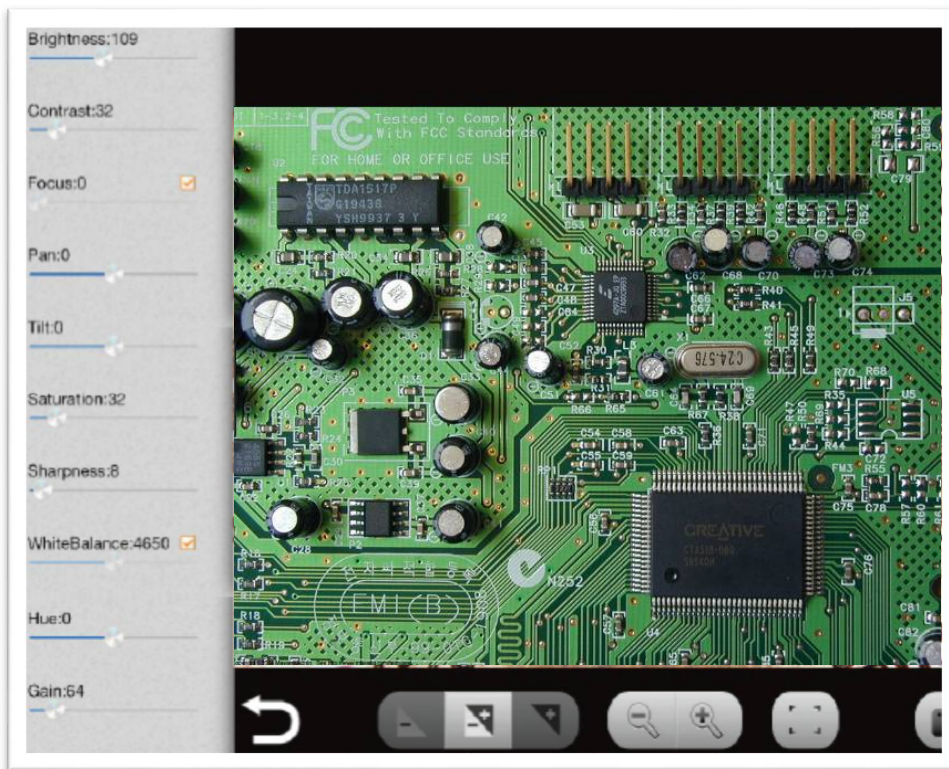

### Caratteristiche e Benefici

- Eccellente rapporto qualità/prezzo
- Doppia modalità di utilizzo : USB/ Wi-Fi
- Risoluzione fotografica : 5MP
- Software professionale di controllo, analisi e misurazione
- Apps per cellulari e tablet
- Adattatori per binoculari 23mm e 30mm
- Esportazione risultati in Word /Excel/Outlook

### Specifiche Tecniche

Sensore di immagine	CMOS, 1/2.5" Colori, 5MP
Risoluzione effettiva	2592 x 1944
Dimensione pixels	2.2µm x 2.2µm
Frame Rate	10fps@2592*1944 in modalità USB
Obiettivi compatibili	Passo C
Rapporto segnale/rumore	42.3dB
Materiale	ABS
Temperature do esercizio	0°C – 50°C
Sensibilità alla luce	1.4V/lux-sec@550nm
Risposta Spettrale	400nm - 1000nm
Modalità di funzionamento	Wi-Fi / USB2.0 (480 Mbit/sec)
Alimentazione	Batteria 5000mAh a ioni di litio
Ricarica Batteria	Da porta USB
Autonomia	8 ore
Bilanciamento bianco	Automatico / Manuale
Esposizione	Automatica
Router Wi-Fi	2.4 GHz
Software di controllo	Display immagine /Editor/ Snapshot/ Film/Registrazione/Misurazione – Apps per cellulari e tablet/ Invio mail
Applicazioni	Ricerca biomedicale, test on-line industriale ad alta precisione
Dimensioni	90 x 78 x 67 mm
Peso	250g
Conformità	CE, FC, RoHS

Fig. 1 Pannello di controllo parametri immagine

Fig. 2 Software di analisi dimensionale 2D