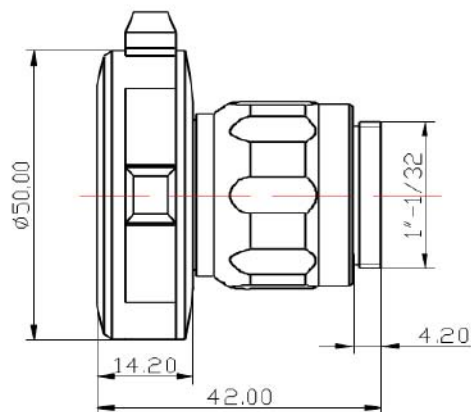

ADATTATORI TVCC - FUOCO FISSO

Model Number	OA14	OA18	OA20
Focal Length (mm)	14	18	20
CCD Resolution (Pixels)	1280×1024	1280×1024	1280×1024
Format	1/2"	1/2"	1/2"
Mount	C	C	C
Dimension (mm)	φ48×L42	φ48×L42	φ48×L42

Model Number	OA22	OA25	OA28
Focal Length (mm)	22	25	28
CCD Resolution (Pixels)	1280×1024	1280×1024	1280×1024
Format	1/2"	1/2"	1/2"
Mount	C	C	C
Dimension (mm)	φ48×L42	φ48×L42	φ48×L42

Model Number	OA32	OA35
Focal Length (mm)	32	35
CCD Resolution (Pixels)	1280×1024	1280×1024
Format	1/2"	1/2"
Mount	C	C
Dimension (mm)	φ48×L42	φ48×L42

ADATTATORI TVCC CON ZOOM

Model Number	OA1835
Focal Length	18-35mm
CCD Resolution (Pixels)	1280×1024
Format	1/2"
Mount	C
Dimension (mm)	Dia.48 x 63.2mm

Dimension of Varifocal Couplers for reference: