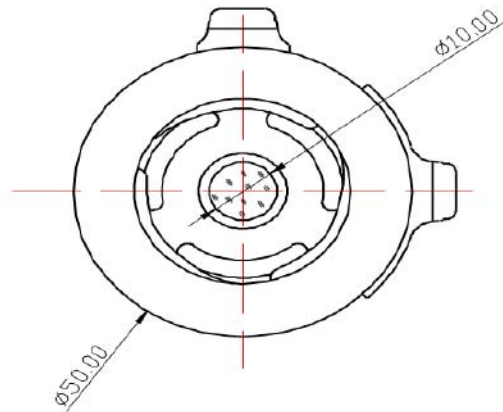

ADATTATORI TVCC - FUOCO FISSO

Model Number	OA14	OA18	OA20
Focal Length (mm)	14	18	20
CCD Resolution (Pixels)	1280×1024	1280×1024	1280×1024
Format	1/2"	1/2"	1/2"
Mount	C	C	C
Dimension (mm)	φ48×L42	φ48×L42	φ48×L42

Model Number	OA22	OA25	OA28
Focal Length (mm)	22	25	28
CCD Resolution (Pixels)	1280×1024	1280×1024	1280×1024
Format	1/2"	1/2"	1/2"
Mount	C	C	C
Dimension (mm)	φ48×L42	φ48×L42	φ48×L42

Model Number	OA32	OA35
Focal Length (mm)	32	35
CCD Resolution (Pixels)	1280×1024	1280×1024
Format	1/2"	1/2"
Mount	C	C
Dimension (mm)	φ48×L42	φ48×L42

ADATTATORI TVCC CON ZOOM

Model Number	OA1835
Focal Length	18-35mm
CCD Resolution (Pixels)	1280×1024
Format	1/2"
Mount	C
Dimension (mm)	Dia.48 x 63.2mm

Dimension of Varifocal Couplers for reference: